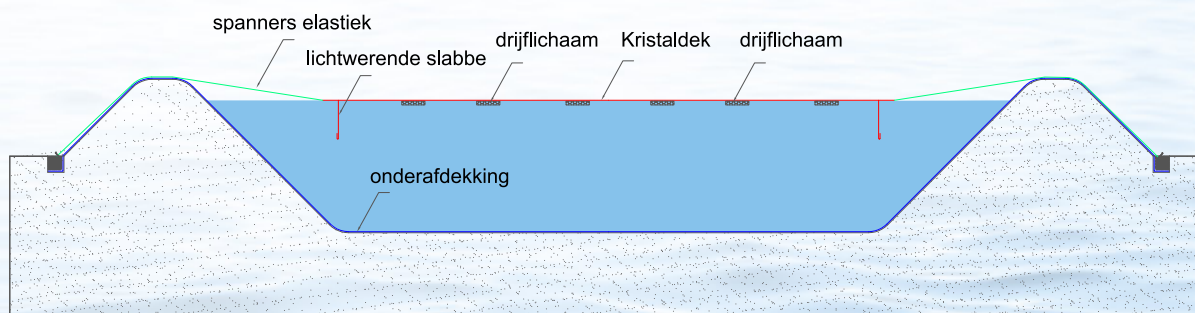

Kristaldek®

*100% resultaat
in algenbestrijding*

Gepatenteerde afdekking voor uw bassin.

- Het gepatenteerde Kristaldek, dé lichtdichte drijvende afdekking voor bassins.
- In elke vorm en afmeting verkrijgbaar.
- Bewijst zich al meer dan 20 jaar in het succesvol bestrijden van algen in gietwaterbassins.
- De rand van het Kristaldek is voorzien van een afhanginge lichtwerende slabbe.
- Albers Alligator geeft 10 jaar lineair aflopende garantie op het Kristaldek.

WWW.ALBERSALLIGATOR.COM

Albers Alligator

Specialist in flexibele constructies

SINDS 1901

Albers Alligator
T 0317 419 144
www.albersalligator.com
info@albersalligator.com

BIJ KONINKLIJKE BESCHIKING
HOFLEVERANCIER