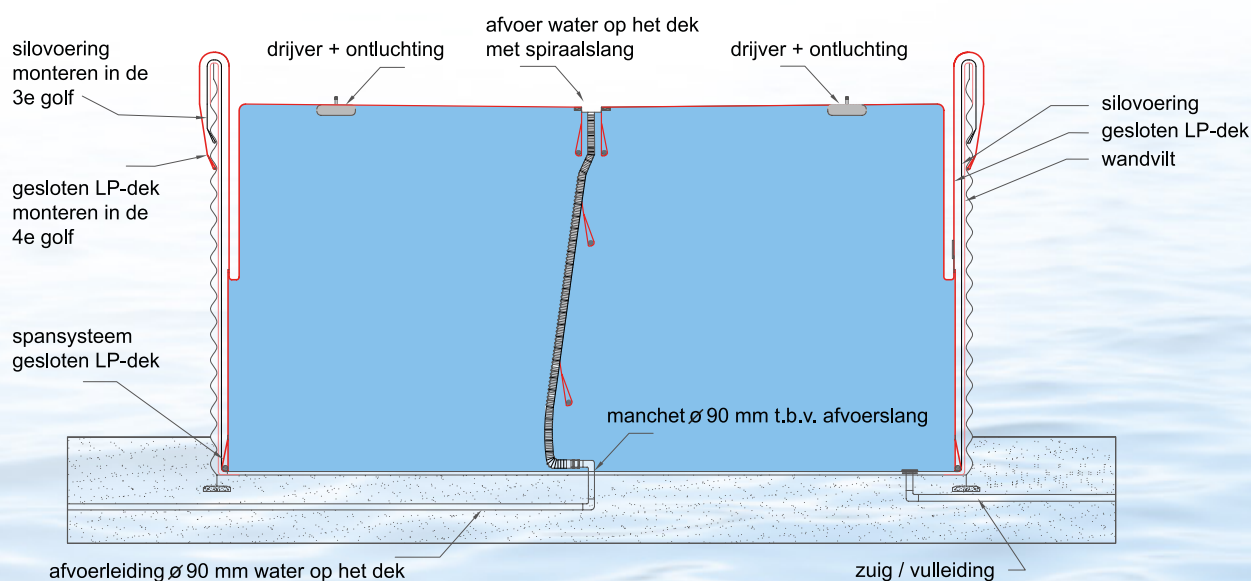

# Gesloten LP-dek®

100% resultaat  
in algenbestrijding

Betaalbare totaalafdekking voor uw watersilo.  
Uitvoering in Polyextra-S 0,60 mm.

- Het geheel gesloten LP-dek voorkomt vervuiling en algen groei in de watersilo.
- Sluit het water bijna volledig af van de buitenlucht.
- Is ook in hoogwaardig weefselversterkt doek verkrijgbaar.
- Is windvast en voorzien van ontluchtingen en waterafvoer voor regenwater dat op het dek valt.
- Is toepasbaar op elke watersilo, te monteren in bestaande en nieuwe watersilo's.
- Ook leverbaar in geheel geïsoleerde uitvoering.