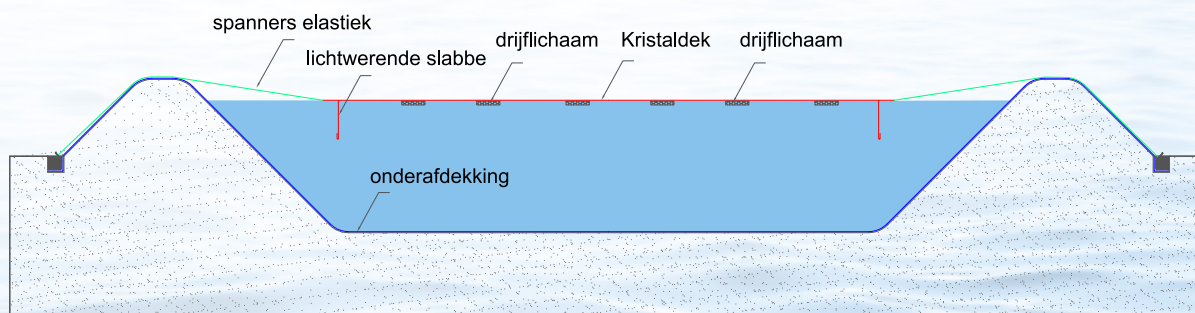

Kristaldek®

100% resultaat
in algenbestrijding

Gepatenteerde afdekking voor uw bassin.

- Het gepatenteerde Kristaldek, dé lichtdichte drijvende afdekking voor bassins.
- In elke vorm en afmeting verkrijgbaar.
- Bewijst zich al meer dan 20 jaar in het succesvol bestrijden van algen in gietwaterbassins.
- De rand van het Kristaldek is voorzien van een afhanginge lichtwerende slabbe.
- Albers Alligator geeft 10 jaar lineair aflopende garantie op het Kristaldek.

WWW.ALBERSALLIGATOR.COM

Albers Alligator
specialist in flexibele constructies

SINDS 1901

Albers Alligator
T 0317 419 144
www.albersalligator.com
info@albersalligator.com

BIJ KONINKLIJKE BESCHIKING
HOFLIVERANCIER